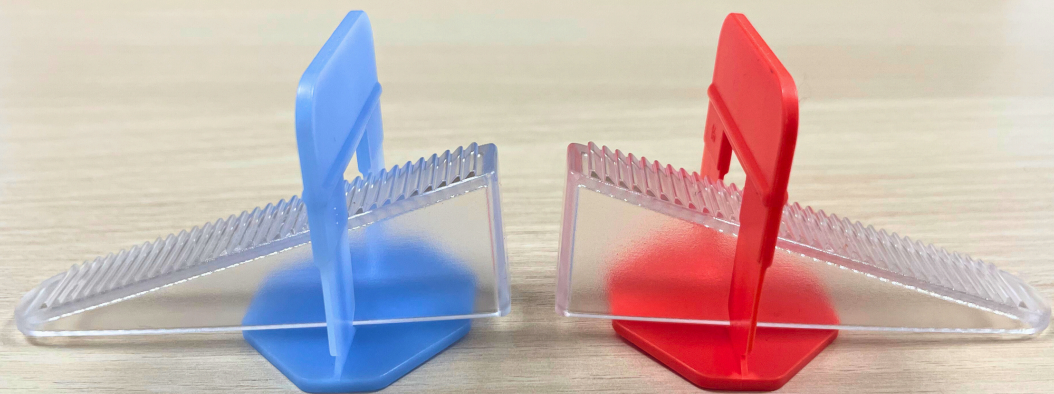

SISTEMA DE NIVELACIÓN

LEVELING SYSTEM | SYSTÈME DE NIVELLEMENT

- ✦ *Ahorra tiempo*
- ✦ *Evita cejas*
- ✦ *Logra un acabado perfecto*
- ✦ *Espesores de cerámica de 6-16 mm*
- ✦ *Uso profesional*

Fabricado en España por **LOBA PRO-TOOLS SL**

nivelacion@lobaprotools.com

(+34) 631 687 558

GAMA BLUE

- ✦ Para instaladores exigentes
- ✦ Grandes formatos
- ✦ Espesores de junta **0.5-1-2-3 mm**

GAMA RED

- ✦ Resultado profesional
- ✦ Perfecto para azulejos estándar
- ✦ Espesores de junta 1-2-3 mm